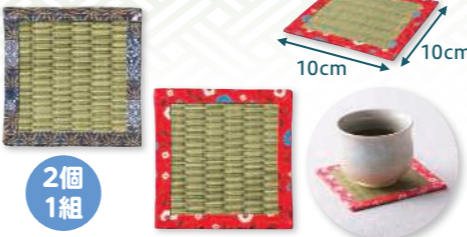

1個あたり15分~30分! 短時間で気軽に作れる小物

様々な場面で活躍する和紙素材の高級感ある豆たみ

【用意するもの】はさみ、ボンドタッチ、ホチキス、15×15cmの紙

2個
1組

さくら豆たみ

商品コード 03-02034

990円(税込)

サイズ/約10×10cm
製作時間/30分~(1個あたり)
※和紙はついていません

別売 京友禅和紙セット(20枚)