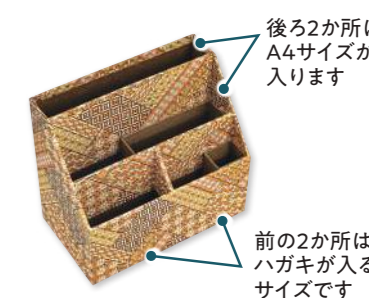

## 薬の飲み忘れ防止にお薬を分けておける便利お薬トレー

柄見本 No.652

**便利お薬トレー**  
商品コード **01-04588**  
2,420円(税込)  
サイズ/巾23.5×奥行17.2×高さ12.3cm  
製作時間/2時間~

後ろにお薬手帳などが入るポケット付き。薬袋ごと入れたり、常備薬を入れて使えます。

「朝・昼・夜」のラベルを貼らずに、日用品の収納ボックスとして使っても便利です。

## ちよこんとしたサイズが心くすぐる どこか懐かしいミニタンス

2個  
1組

柄見本 No.649

手のひらサイズで作りやすい!

**さくらミニ筆筒**  
商品コード **03-01267**  
1,650円(税込)  
サイズ/巾11.3×奥行7.6×高さ10cm  
製作時間/1時間30分~(1個あたり)  
柄指定は1組につき1柄となります。

## 書類の整理に便利なラックで 収納上手に

柄見本 No.640

柄見本 No.352

**A4卓上ラック**  
商品コード **01-04570** 2,420円(税込)  
サイズ/巾23.3×奥行13.5×高さ20.8cm  
製作時間/2時間~

後ろ2か所はA4サイズが入ります

前の2か所はハガキが入るサイズです

自由に移動できるポケットが2つあります

① 定形郵便封筒(長形3号)が入ります  
② ペンなど文房具が入ります

リモコンやメモ帳など  
すぐに取り出したいものを  
入れられるポケットが  
2つついています。

柄見本 No.655

はまぎく(ポケット付きティッシュケース)  
商品コード **01-04562** 3,190円(税込)  
サイズ/巾17.3×奥行25.3×高さ12.5cm  
製作時間/3時間～

上段引き出しにはティッシュを  
入れることができます。

文房具の他、のりやはさみなどの手芸道具も!