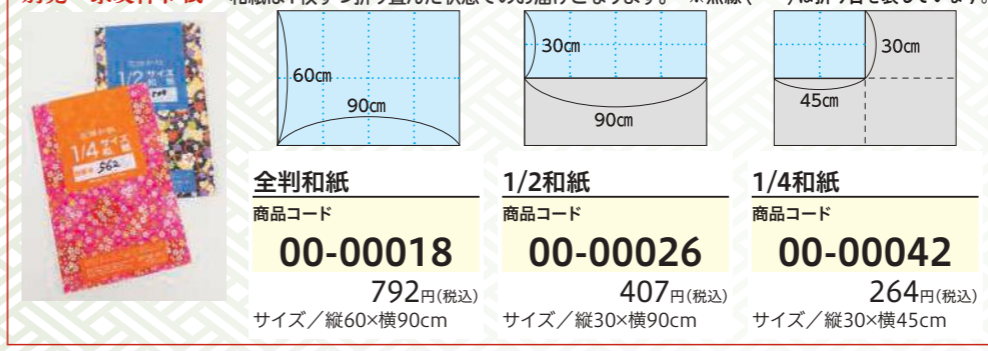

全判和紙

商品コード 00-00018

792円(税込)

サイズ/縦60×横90cm

1/2和紙

商品コード 00-00026

407円(税込)

サイズ/縦30×横90cm

1/4和紙

商品コード 00-00042

264円(税込)

サイズ/縦30×横45cm

和紙工芸品のふちや引出しに使用している紙です。

レザック紙セット(コゲ茶)

商品コード 00-00117

5枚セット 660円(税込)

サイズ/縦55×横80cm