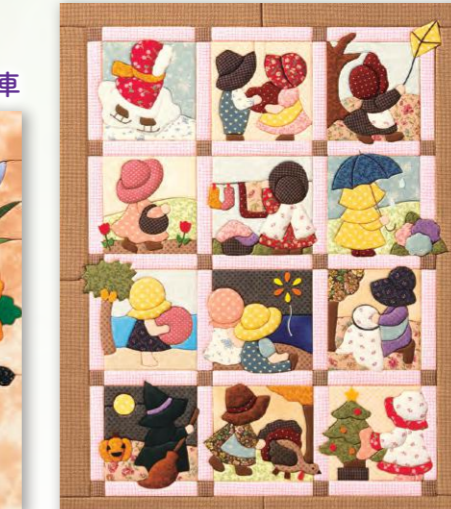

きめこみ・スーのハッピーマンズ
商品コード **51-56161** 5,830円(税込)

別売 P10号サイズ専用額

82-7額(P10号)
商品コード **89-00243**
3,850円(税込)
サイズ/外寸:47.8×59.8cm
内寸:41.1×53.1cm
額重量/約1.2kg・木製

82-2額(P10号)
商品コード **89-00235**
3,520円(税込)
サイズ/外寸:46×58cm
内寸:41.1×53.1cm
額重量/約1.2kg・樹脂製

一年中飾れるスーちゃんの可愛い歳時記

別売 特大サイズ専用額

64-6額(特大)
商品コード **89-00011**
2,200円(税込)
サイズ/外寸:35×47cm
内寸:29.9×42.1cm
額重量/約650g・樹脂製

64-9額(特大)
商品コード **89-00029**
2,860円(税込)
サイズ/外寸:37×49.5cm
内寸:29.9×42.1cm
額重量/約850g・樹脂製

64-10額(特大)
商品コード **89-00037**
2,420円(税込)
サイズ/外寸:35.1×47.3cm
内寸:29.9×42.1cm
額重量/約800g・樹脂製

M8号サイズ サイズ/27.4×45.6cm

布で繊細に表現する風景画をぜひお楽しみください!

きめこみ・逆さ富士と桜
商品コード **51-52129** 3,465円(税込)

きめこみ・椿と妻籠宿 **数量限定**
商品コード **51-52269** 3,465円(税込)

きめこみ・吉祥赤富士と夫婦鶴 **数量限定**
商品コード **51-52210** 3,685円(税込)

別売 M8号サイズ専用額

86-2額(M8号)
商品コード **89-00250**
2,860円(税込)
サイズ/外寸:34.1×52.3cm
内寸:27.4×45.6cm
額重量/約720g・木製

ワイドサイズ 2,530円(税込) サイズ/12.9×44.9cm

存在感のあるワイド型はお部屋をスタイリッシュな空間に!!

きめこみ・おさんぽスーちゃん
商品コード **53-45533**

きめこみ・チャーミングキャット
商品コード **53-45541**

きめこみ・ふわふわシマエナガ
商品コード **53-15338**

きめこみ・ちりめんの福ふくろうII
商品コード **53-45525**

きめこみ・葡萄の実り
商品コード **53-45566**

きめこみ・椿とエナガ **数量限定**
商品コード **53-49436**

別売 ワイドサイズ専用額

59-3額(ワイド)
商品コード **89-00185**
1,430円(税込)
サイズ/外寸:16×48cm
内寸:12.9×44.9cm
額重量/約420g・木製

59-7額(ハンガーフレーム)
商品コード **89-00201**
2,420円(税込)
サイズ/外寸:17.8×49.8cm
内寸:12.9×44.9cm
額重量/約420g・木製

59-6額(ワイド)
商品コード **89-00193**
1,430円(税込)
サイズ/外寸:18×50cm
内寸:12.9×44.9cm
額重量/約420g・樹脂製

8インチサイズ サイズ/20.5×20.5cm

豊富なバリエーションで作りやすく定番で人気のサイズ

きめこみ・開運招き猫
商品コード **50-46354**
1,980円(税込)

きめこみ・百合
商品コード **50-46362**
1,980円(税込)

きめこみ・幸福地蔵
商品コード **50-46255**
1,980円(税込)

きめこみ・元気な柴犬
商品コード **50-46339**
1,980円(税込)

きめこみ・バラとブルーポット
商品コード **50-45810**
1,980円(税込)

きめこみ・縁起夫婦ふくろう
商品コード **50-46222**
1,980円(税込)

別売 8インチサイズ専用額

43-2額(8インチ)
商品コード **35-80008**
770円(税込)
サイズ/外寸:18.5×18.5cm
内寸:15.3×15.3cm
額重量/約140g・樹脂製

53-2額(ミニフレーム)
商品コード **89-00144**
550円(税込)
サイズ/外寸:15.7×15.7cm
内寸:13.9×13.9cm
額重量/約120g・樹脂製

別売 8インチサイズ専用額

52-2額(8インチ)
商品コード **89-00136**
1,210円(税込)
サイズ/外寸:23.5×23.5cm
内寸:20.5×20.5cm
額重量/約300g・木製

51-2額(8インチ)
商品コード **89-00094**
1,210円(税込)
サイズ/外寸:23.5×23.5cm
内寸:20.5×20.5cm
額重量/約300g・木製

51-8額(8インチ)
商品コード **89-00102**
1,210円(税込)
サイズ/外寸:23.5×23.5cm
内寸:20.5×20.5cm
額重量/約300g・樹脂製

51-10額(8インチ)
商品コード **89-00128**
1,210円(税込)
サイズ/外寸:23.5×23.5cm
内寸:20.5×20.5cm
額重量/約300g・木製

中サイズ 2,200円(税込) サイズ/22.6×17.9cm

誰が見てもどこか懐かしくなる絵柄をコンセプトにした浪漫歳時記

十一月
きめこみ浪漫歳時記・やさしいシクラメン
商品コード **50-75528**

十二月
きめこみ浪漫歳時記・椿の冬庭
商品コード **50-75619**

別売 中サイズ専用額

79-2額(中)
商品コード **89-00227**
1,320円(税込)
サイズ/外寸:25.7×21cm
内寸:22.6×17.9cm
額重量/約260g・木製

大サイズ サイズ/29.1×24.1cm

赤富士は厄除け・商売繁盛・願望成就の縁起物です

きめこみ・縁起赤富士
商品コード **53-55227**
3,135円(税込)

きめこみ・雀と六瓢箪
商品コード **53-55243**
3,135円(税込)

きめこみ・幸福ふくろう
商品コード **53-48131**
2,750円(税込)

別売 大サイズ専用額

81-8額(大)
商品コード **89-00060**
1,650円(税込)
サイズ/外寸:29.3×34.3cm
内寸:24.1×29.1cm
額重量/約520g・樹脂製

81-7額(大)
商品コード **89-00052**
1,650円(税込)
サイズ/外寸:29.3×34.3cm
内寸:24.1×29.1cm
額重量/約520g・樹脂製