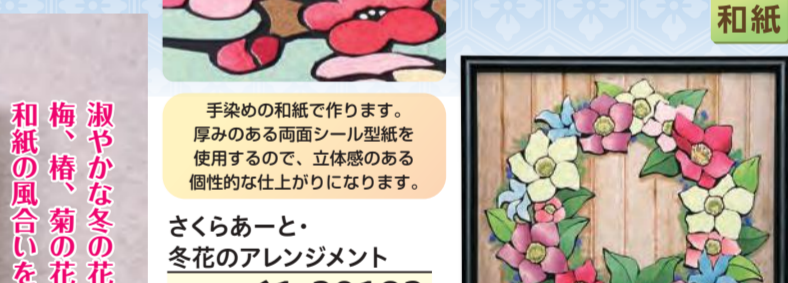

LEDあかりアート

【用意するもの】専用目打ち、クラフトチョコキ、セロテープ

停電時も安心!
電池式のため、地震や台風による停電の際も使えます。「停電で不安な時に、やさしくあかりが灯って安心しました」とのお声をいただきました。

やさしく和紙の灯り
心やすらぐ

LEDあかりアート(本体セット)
3,630円(税込)
※本体と絵柄のセットです
サイズ/直径12×高さ28cm
製作時間/2時間~

センサーで自動点灯!

人感センサーで自動点灯するので、暗闇も安心。暗い場所で人の動きを感じると約20秒間自動的に点灯します。(感知距離:約5m)

テッセン(本体セット) 商品コード **06-41076**
寒椿の庭(本体セット) 商品コード **06-41456**
郷愁の柿(本体セット) 商品コード **06-41464**

布押絵 (F6号色紙)

【用意するもの】クラフトチョコキ、専用目打ち、セロテープ、ポンドタッチ、布押絵用強力ポンド

金襴布 89パーツ

布押絵・風雅美人絵巻
商品コード **37-60121**
4,070円(税込)
サイズ/巾41×高さ31.8cm
製作時間/8時間~

大人気 布 108パーツ

布押絵・麗しの胡蝶蘭
商品コード **37-60139**
4,070円(税込)
サイズ/巾31.8×高さ41cm
製作時間/8時間~

和紙工芸品

【用意するもの】はさみ、セロテープ、ホチキス、布用グルー、スポンジグルーブラシ

薬の飲み忘れ防止に 朝昼夜の薬を 分けておける便利なトレー

便利お薬トレー
商品コード **01-04588**
2,420円(税込)
サイズ/巾23.5×奥行17.2×高さ12.3cm
製作時間/2時間~

便利キースタンド 商品コード **01-04513** 1,760円(税込)
はまぎく (ポケット付きティッシュケース) 商品コード **01-04562** 2,970円(税込)
スリムリモコンスタンド 商品コード **03-01143** 1,650円(税込)

さくらあーと クラフトチョコキ、専用目打ち
商品コード **03-01267** 1,540円(税込)
サイズ/巾11.3×奥行7.6×高さ10cm
製作時間/1時間30分~

ちりめん根付 布

【用意するもの】クラフトチョコキ、ポンドタッチ、専用目打ち、ピンセット

色あざやかな吉祥花
商品コード **47-06164** 748円(税込)

“福を六かえる(迎える)”縁起物
商品コード **47-06180** 770円(税込)

面白くて可愛い!と大人気
商品コード **47-06289** 825円(税込)

ちりめん根付・レトロ喫茶
商品コード **47-06354** 825円(税込)

ちりめん根付・ひよこ
商品コード **47-06297** 825円(税込)

ちりめん根付・六瓢筆守り
商品コード **47-06420** 880円(税込)

押絵飾り 布

押絵飾り・キツツキと紅葉 商品コード **38-10629** 1,496円(税込)
押絵飾り・花歳時記(椿) 商品コード **38-10744** 1,738円(税込)
押絵飾り・花歳時記(吉祥花) 商品コード **38-10835** 1,980円(税込)

押絵飾り・扇吉祥花 商品コード **38-10926** 1,980円(税込)
押絵飾り・迎福熊手 商品コード **38-10934** 2,200円(税込)
押絵飾り・扇歳時記(寒椿の雪里) 商品コード **38-10942** 2,750円(税込)

押絵飾り・月夜のフクロウ 商品コード **38-10827** 1,496円(税込)
押絵飾り・花歳時記(ポインセチア) 商品コード **38-10751** 1,738円(税込)
押絵飾り・満月の夫婦ふくろう 商品コード **38-10892** 1,738円(税込)