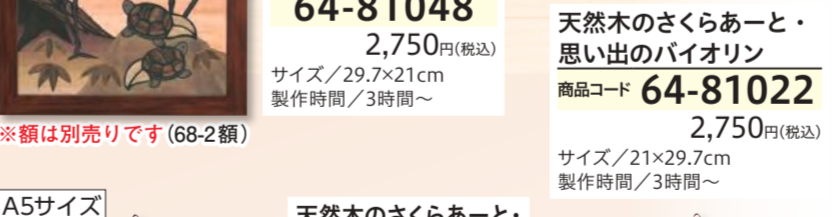

天然木のさくらあーと・懐かしの喫茶店 商品コード **64-81063** 2,750円(税込)
天然木のさくらあーと・旭日織り鶴亀 商品コード **64-81048** 2,750円(税込)