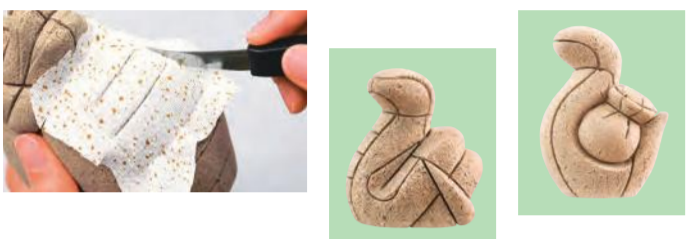

さくらほりきりの木目込み人形は他社にはないオリジナルです! きめこみやすいようにあらかじめミゾが深く彫られているので、初めて作る方にも手軽に楽しくお作りいただけます。