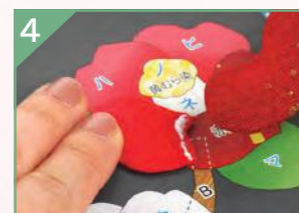

押絵飾り 押絵 の作り方

中級者向き

押絵づくりに
慣れてきた方に
特におすすめします!

押絵の基本的な
作り方を動画で
公開中!

型抜き済みのパーツを布の裏に
貼り、まわりを約5mm程大きく切
り取ります。

布にボンドをつけて、パーツを
くるみます。(斜線部分はくるま
ずに、残しておきます)

くるんだパーツは、失くさない
ようにパーツ早見表の上に置
いておきます。

くるまず残した部分の布の表
側にボンドをつけ、実物大図の
上でパーツを貼り重ねます。