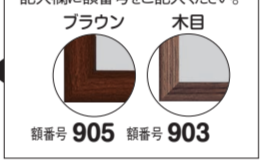

きめこみ・冬のあそび(スー)

絵柄のみ [53] [115] [2] [8] [8] 1,860円+税
額サイズ/12.9×44.9cm
絵柄と額のセット [53] [111] [4] [5] [1] 2,620円+税
額サイズ/木目:16×48cm
ブラウン:18×50cm
額重量/約420g

額セットの場合は色を選べます
お好きな色を選び注文書の額色記入欄に額番号をご記入ください。