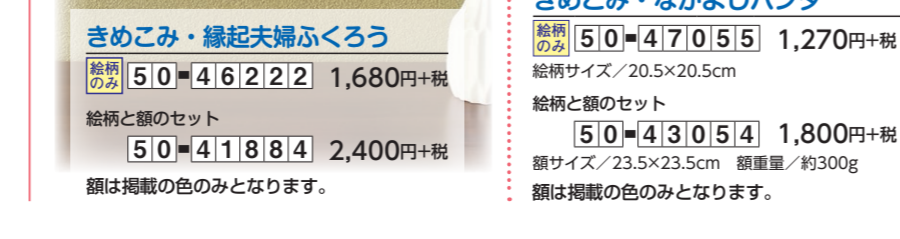

きめこみ新歳時記・寒椿(一月)
絵柄のみ [50]461107
1,550円+税
絵柄と額のセット [50]411769
2,280円+税

寒空に真っ赤に咲き誇る寒椿と田舎の風景。

きめこみ・幸福地藏
絵柄のみ [50]462555
1,680円+税
絵柄と額のセット [50]411918
2,400円+税
額は掲載の色のみとなります。

赤い女だれかげの意味とは?
「赤」には子を守る魔除けの意味があります。運番で赤いものを身につけるも「干支が違って赤子に運る」の意味です。出産祝い、運番祝いにもおすすめです。

赤い女だれかげの意味とは?
「赤」には子を守る魔除けの意味があります。運番で赤いものを身につけるも「干支が違って赤子に運る」の意味です。出産祝い、運番祝いにもおすすめです。