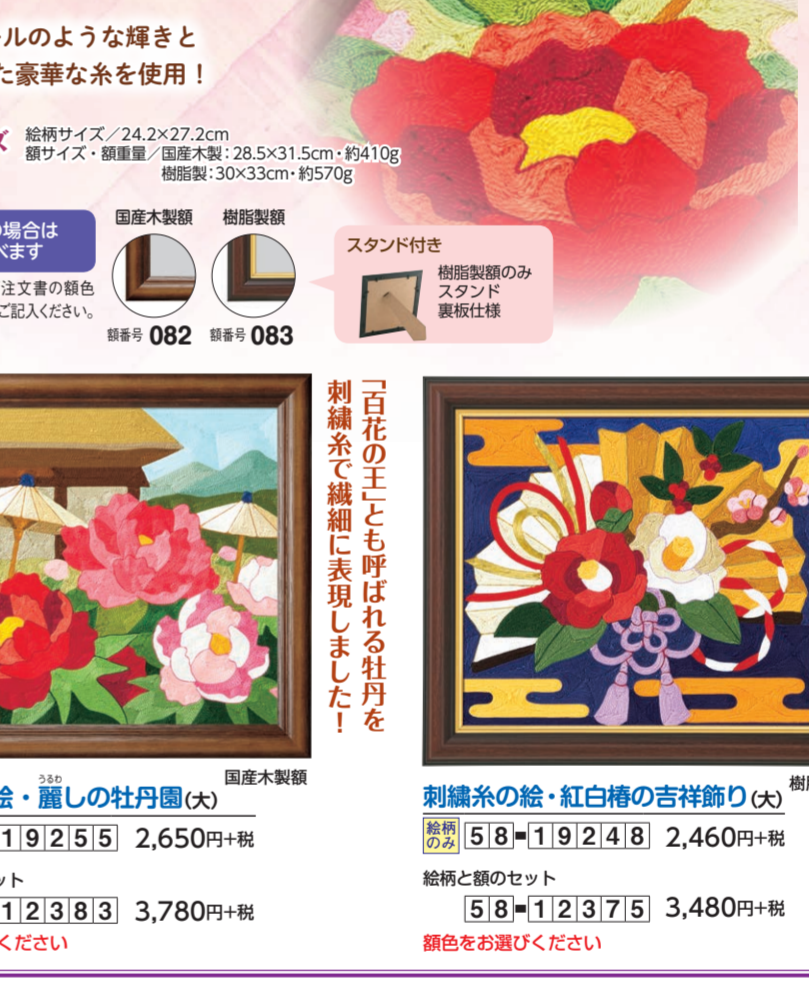

糸の詩シリーズ
フランス産の刺繍糸は、パールのような輝きとサテンのような肌触りをした豪華な糸を使用!

●大サイズ
絵柄サイズ/24.2×27.2cm
額サイズ・額重量/国産木製:28.5×31.5cm・約410g
樹脂製:30×33cm・約570g

額セットの場合は額を選べます
好きな額を選び注文書の顔色記入欄に顔番号をご記入ください。

国産木製 樹脂製

顔番号 082 顔番号 083

スタンド付き
樹脂製額のみ
スタンド裏板仕様

手の力がなくても作れる!

縫ったり刺繍をせずに、刺繍糸の繊細な美しさを活かして簡単に作れる糸の詩をご堪能ください。

刺繍糸の絵・麗しの牡丹園(大)
絵柄のみ [58]19255
2,650円+税
絵柄と額のセット [58]12383
3,780円+税
額をお選びください